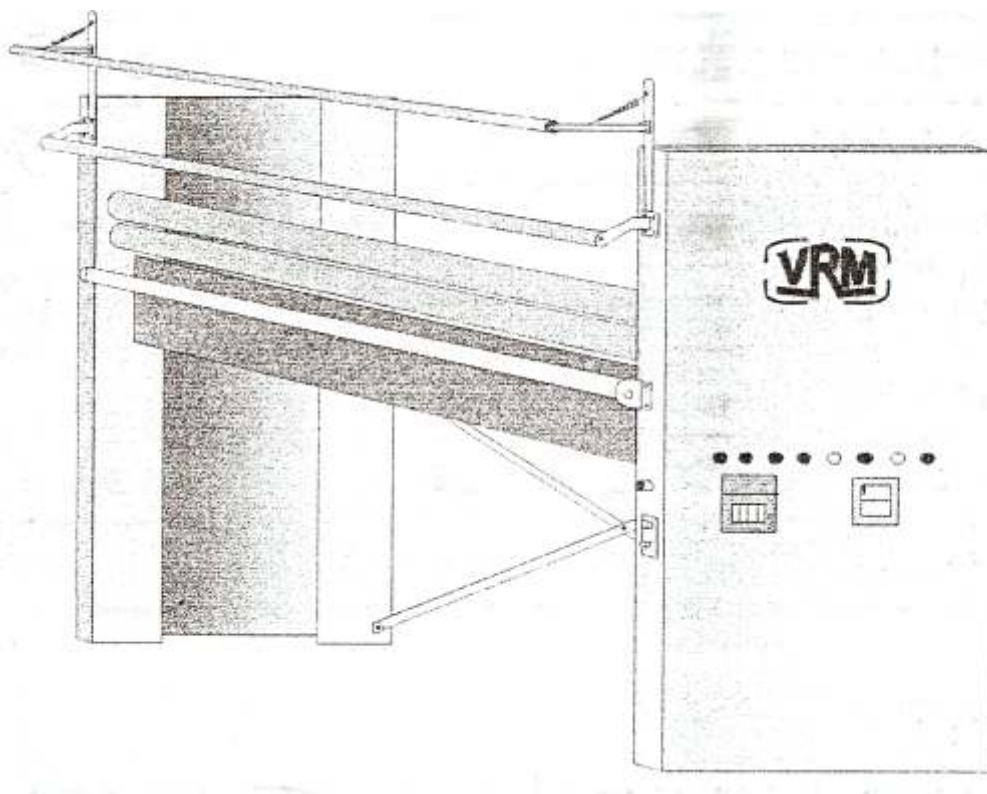

TRITON-270

автоматическая резка текстильные машины для одеял и покрывал

ТЕХНИЧЕСКИЕ ХАРАКТЕРИСТИКИ

автоматический - ручное управление

Программируемая автоматическая работа

Рабочая скорость	2.5m/min
Скорость резания	8m/min
Резка accuracy	+1,5 мм
Автоматическая резка частей	1 до 9999 шт
Длина (мин - макс)	120 - 9999mm
Амортизация (высокая скорость)	10м/мин
Размеры	120 x 300 x 175 см